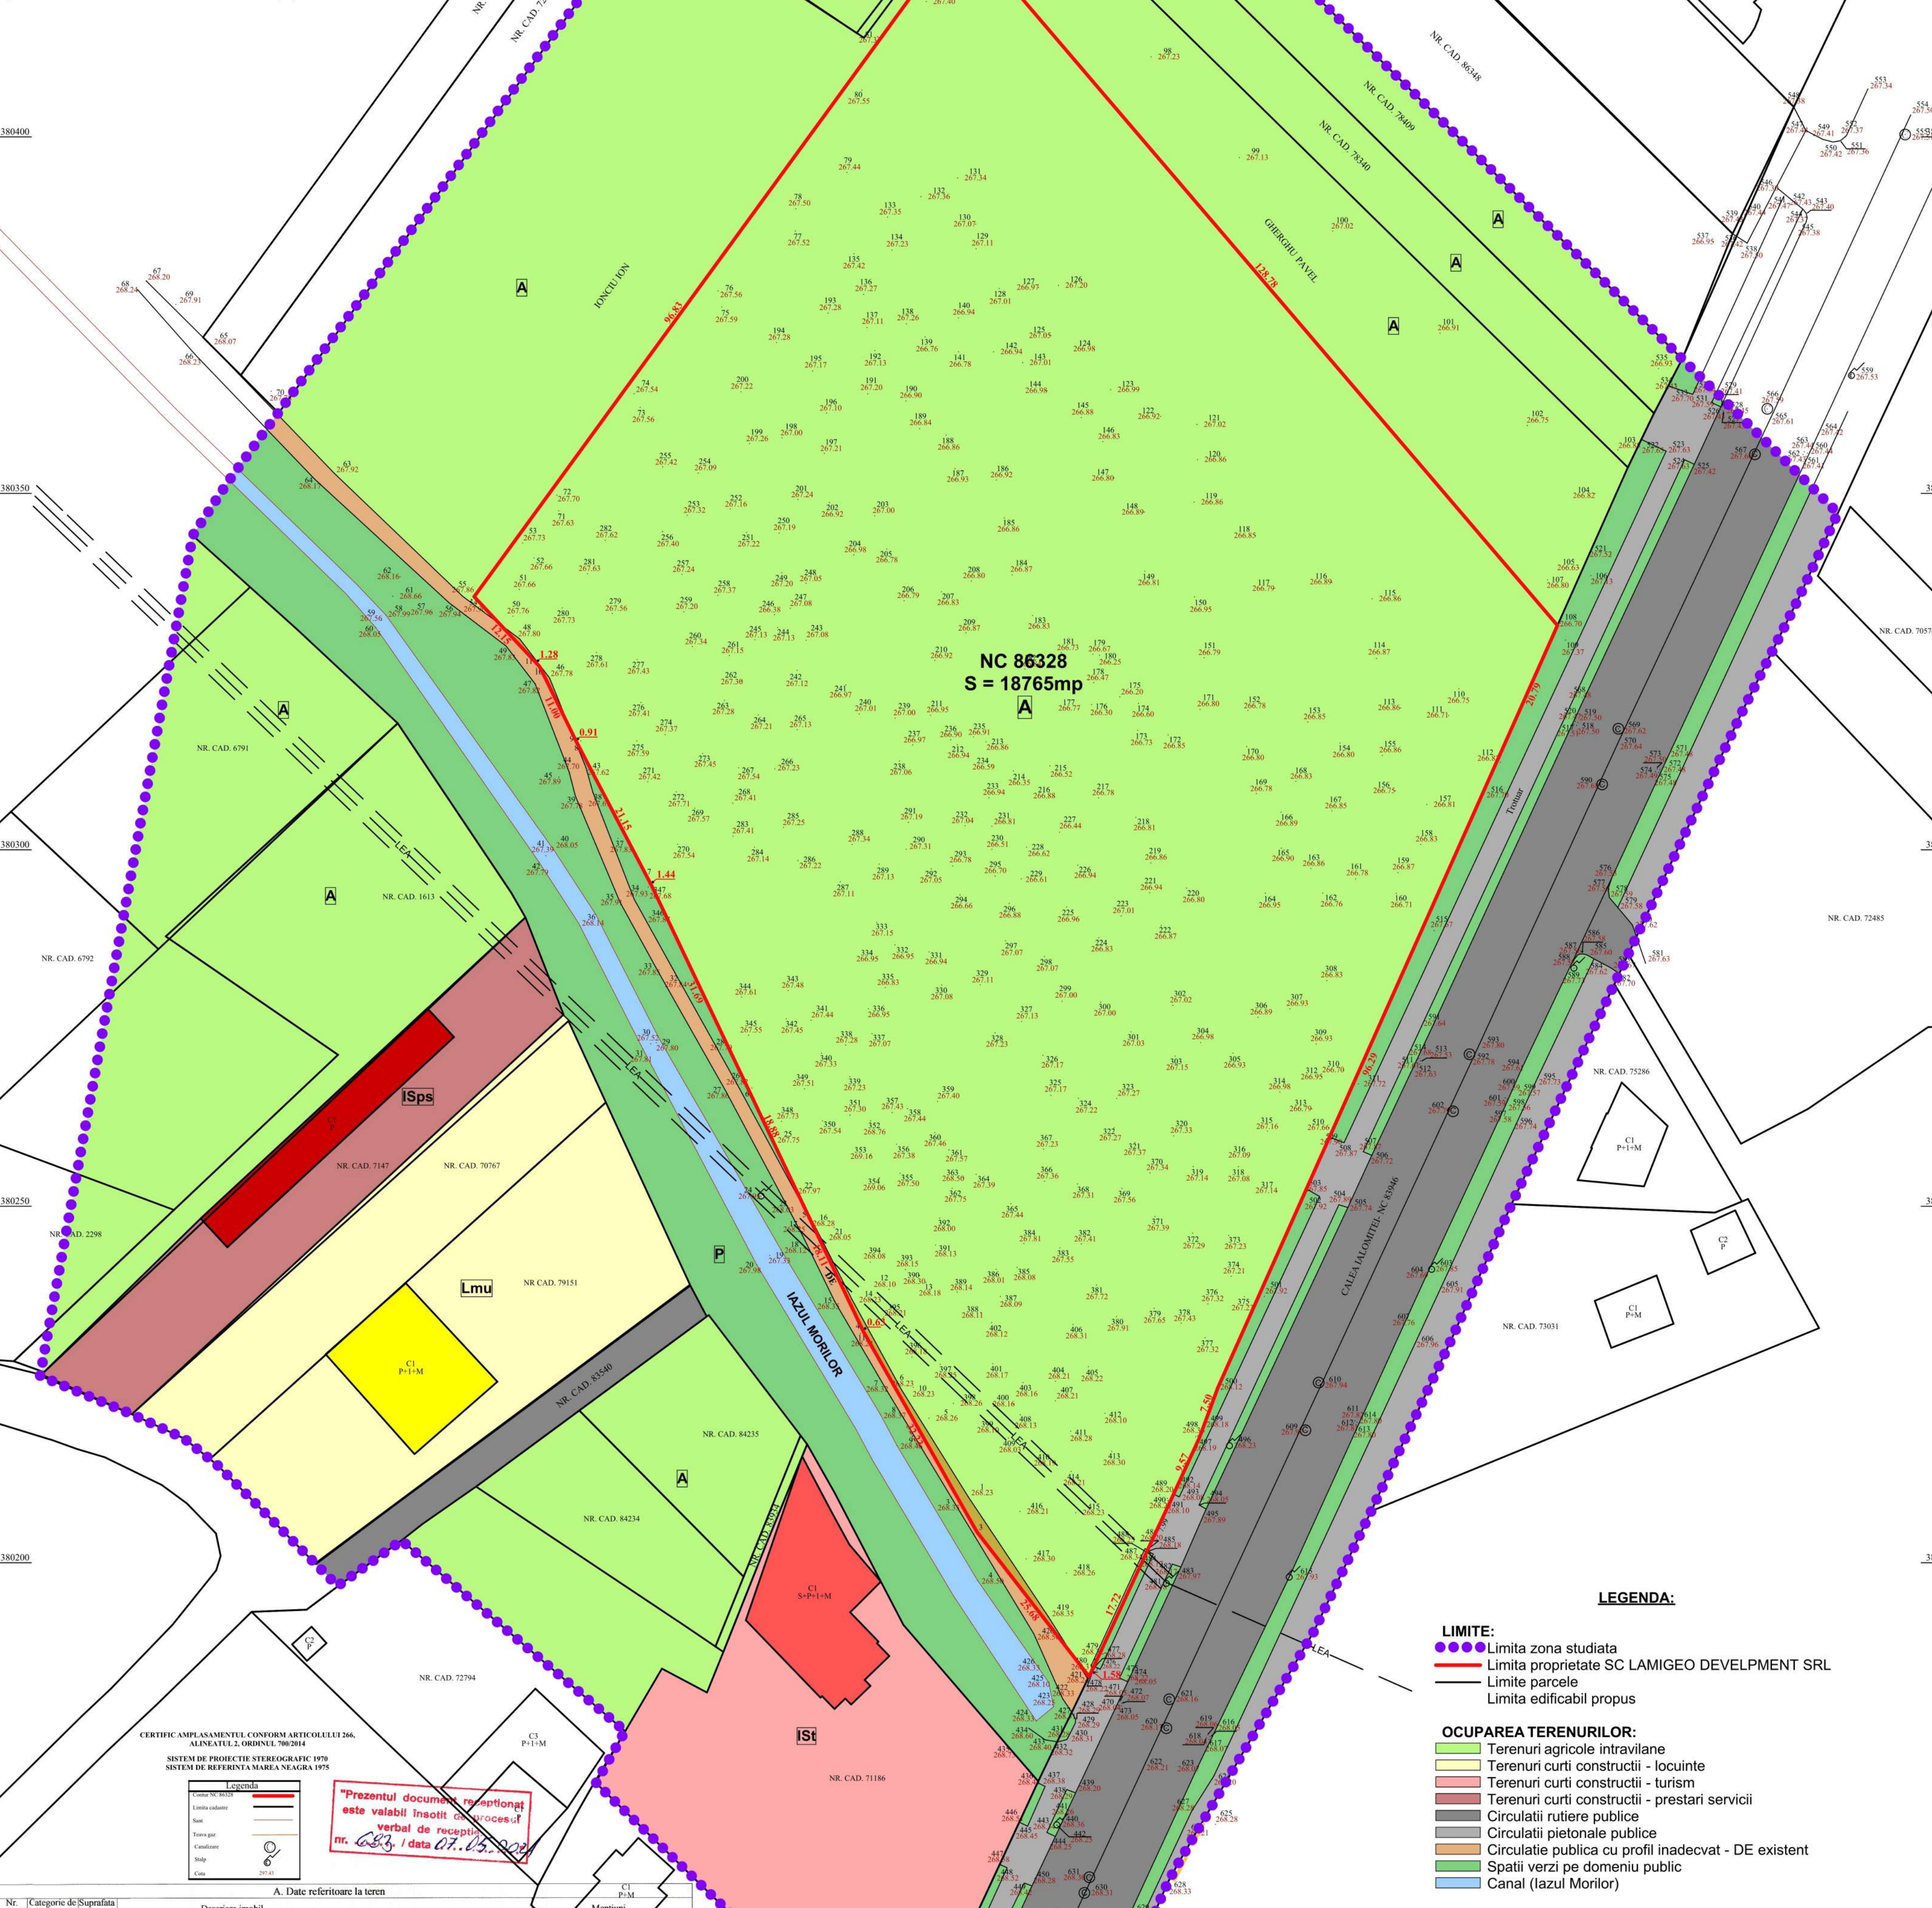

NC 86328
S = 18765mp

LEGENDA:

1. **LIMITE:**
2. ●●●●● Limita zona studiata
   - Limita proprietate SC LAMIGEO DEVELOPMENT SRL
   - Limite parcele
   - Limita edificabil propus
3. **OCUPAREA TERENURILOR:**
4. Terenuri agricole intravilane
   - Terenuri curti constructii - locuinte
   - Terenuri curti constructii - turism
   - Terenuri curti constructii - prestari servicii
   - Circulatii rutiere publice
   - Circulatii pietonale publice
   - Circulatie publica cu profil inadecvat - DE existent
   - Spatii verzi pe domeniu public
   - Canal (lazul Morilor)

BILANT TERITORIAL EXISTENT:

Suprafata teren: 18756,00mp
POT: 0,00% CUT: 0,00
Teren arabil intravilan - reconstrui*

Prezentul document receptionat este valabil insotit de procesul verbal de receptie nr. 683 / data 07.05.2021

Nr. foliouta	Categorie de Suprafata	Descriere imobil
1	A	18756 N: IONCIU ION = 96,83m N: NR. CAD. 7704 = 19,90m E: GHEORGHI PAVEL = 128,78m S: CALEA IALOMITEI - NC 8396 = 161,45m V: DE = 175,16m
TOTAL		18756

Executant: S.C. CARTO TOPO CONSULT S.R.L.
Nr. de evidenta: 143
Suprafata totala masurata a imobilului = 18756 mp
Suprafata din act = 18756 mp

Inspector: MIERLOIU ION
Confirm introducerea imobilului in baza de date integrata si atribuirea numarului

Semnatura si pa: *[Signature]*
Nume si prenume: MIERLOIU ION
Funcția: Stampilă gr. I A
46323/07.05.2021

Nr. proiect	Faza	COD
01/2021	PUZ	A04

SITUATIA EXISTENTA

PUZ - CONSTR. ANSAMBLU REZIDENTIAL P+6
Beneficiar: SC LAMIGEO DEVELOPMENT SRL
str. Calea Ialomitei, FN, (T7/P510, 516), mun. Targoviste, jud. Dambovit

Seof proiect	arh. Anamaria Barbu Ionescu	Scara	1:500
Proiectat	arh. Anamaria Barbu Ionescu	Data	05.2021
Redactat	arh. Anamaria Barbu Ionescu		
Verificat	arh. Valeriu Ionescu